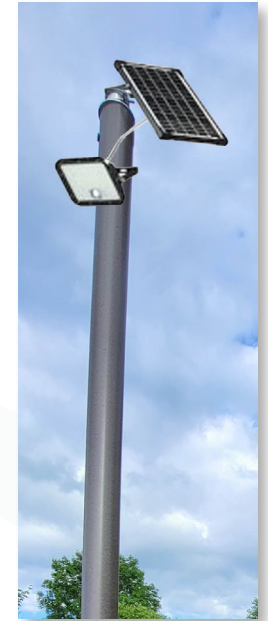

Jardinière

CLAIRVAUX-LES-LACS

Carrés jardinières

Jardinières avec bancs

Jardin ergonomique

CARRÉ POTAGER

Carré potager modulable 3x1m² évolutif en mini-serre

Carré potager ergonomique avec kit serre modulable

IDÉAL POUR LA PERMACULTURE !

Lampadaire solaire
6000 lumens

Lampadaire solaire
13800 lumens

Lampadaire solaire
orientable
3000 lumens

Meuble support
avec poteau solaire 2100 lumens

Applique solaire 75 lumens