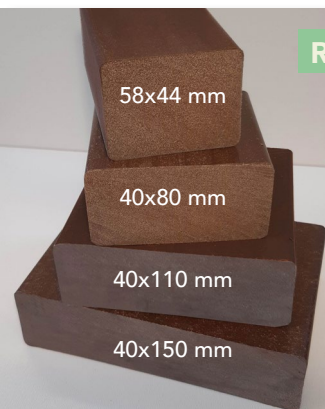

RÉNOVEZ VOS BANCS !